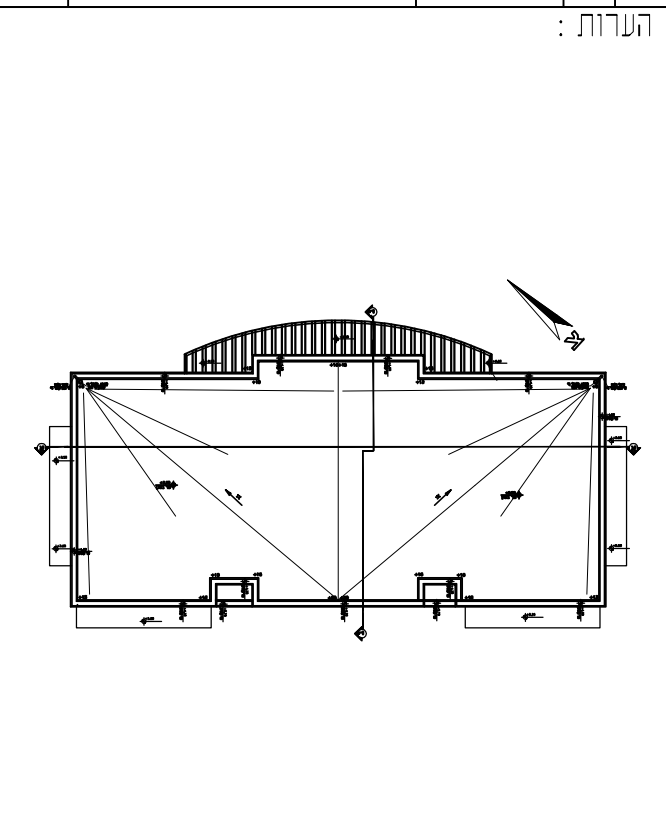

הערות:

- -- שובי קידוח חצי היה 22 ס"מ
- -- טעמפת הבניין תעמוד בדרגות ת" 2/1045
- -- י" טכנולוגיית המעבד על סוג הבקוטים
- -- או כמות מידות מהרשם
- -- על הבקוטים המעבד כנדר את המעבד ומעבד
- -- למעבד על ככ סדרה טעמ או א' הואה בסרם
- -- המעבד בגבולות
- -- בסקרה על סדרה בין המעבד אוריק כנ
- -- כנן המעבד המעבד יפעל הבקוט י"פ המעבד
- -- המעבד לאחד עתידעו ויכנן אשור המעבד
- -- "מ"ר המעבד היה על 100 א"פ חסיי אבן אט ועיבוד
- -- היה בראש כדורע המעבד.

אוריככות:

אבו רומי אדריכלים
מהנדסים ויועצים בע"מ

אוריככות - בנייני ערים ושירותים הנדסים
04-9947402 / 04-9948136 : סט
04-9948135 : פקס

מסרה רח" ראשי - 55 /7/ח - מיטוב 30811
E-mail: abu_romi@netvision.net.il
aborom@netvision.net.il

קונסטרוקציה:

אינסטליציה:

המשל:

הנדסת חשמל
ייעוץ ותכנון חשמל ועשייה והדסה
צנני מ' ועי
באהא אנרגיה
ת.ד. 357 04-638291
e-mail: tamir@015.net.il

פיזוג אוריר:

כעיון	כסכרז	כביצוע

שם הפרויקט:

שתי יח" גני ילדים
שכי 6 מגרש 302
לקיה

הוכן הבניין:

תכנית תאורה, גילוי אש
ופריצה
קומת קרקע

הוכן עבור:

מ.מ. לקיה

תאריך: 01.05.2021
חתום: 2-ח
סט גיליון: 1:50

מקרא תאורה:

- ג"ת לד פאנל בק-ליים 60x60 ס"מ שקוע תוצרת "געש תאורה" מערכת אופסית BACK LIGHT LED דיפויור PS המאפשר מעבר בדרגה גבוהה, למעלה מ-96% ומפזר אור אחיד. CR180 בנוון אור 4000k שפף אור 3800LM, הספק הגוף 40w, מתאים להתקנה בכיתה.
- ג"ת לד פאנל בק-ליים 60x60 ס"מ שקוע תוצרת "געש תאורה" מערכת אופסית BACK LIGHT LED דיפויור PS המאפשר מעבר בדרגה גבוהה, למעלה מ-96% ומפזר אור אחיד. CR180 בנוון אור 4000k שפף אור 3800LM, הספק הגוף 40w, מתאים להתקנה בכיתה.
- ג"ת לד מוארים 60x60 ס"מ שקוע תוצרת "געש תאורה" מערכת אופסית TUNABLE WHITE LED דיפויור PS המאפשר מעבר בדרגה גבוהה, למעלה מ-96% ומפזר אור אחיד. CR180 בנוון אור 4000k שפף אור 3800LM, הספק הגוף 52w, מתאים להתקנה בכיתה.
- אביור תאורת חירום עם נורות לד שקוע בתקרה ו/או מותקן על תקרת בסון, תוצרת אלקסוואן
- ג"ת דגם דקו לד 190 ס"מ לד תוצרת "געש תאורה" מערכת אופסית בסכנולוגיית EDGE-Liז המונעת סינוור ותורמת לפיזור האור בצורה אחידה, בעלת נצילות גבוהה, CR180 בנוון אור 4000k שפף אור 1200LM, הספק הגוף 15w, גוף יציקת אלומיניום עם כיסוי PC, מתאים להתקנה שקועה.
- אביור תאורת קיר דוגמת סמאר לד "געש", CR180 בנוון אור 4000k שפף אור 2600LM, הספק 30w, P-30, מותקן על הקיר, H=310, P=65, תוצרת געש
- גוף תאורה פלאורסנסי מלבני כוכל פושצל אינפרג'י וכיחוב עם הרחוב ומספר בית, מאושר ע"י עריית כוד
- אביור תאורת חירום עם שלם "יצירה" עם נורות לד מעל משקוף הדלת או בתקרה זמן פעולה 120 דקות לפי ת"י 20 חלק 22.2
- אביור תאורת חירום עם שלם "יצירה" עם נורות לד מותקן על הקיר זמן פעולה 120 דקות לפי ת"י 20 חלק 22.2
- כנל עם חץ כעיון המילום
- כנל דו צודי
- מפסק מאור יחיד, גובה התקנה H=180
- לחצן מאור, גובה התקנה H=180
- **מקרא גילוי אש ופריצה:**
- נק גילוי אש, מותקנת בתקרה אקוסטית
- נק גילוי אש, מותקנת על התקרת בסון
- צופר גילוי אש פנימי, גובה התקנה H=260
- צופר גילוי אש חיצוני, גובה התקנה H=260
- לחצן גילוי אש, גובה התקנה H=180
- מנורת סימון גילוי אש, גובה התקנה H=220
- גלאי אזעקת פריצה 360 מותקן בתקרה.
- נקודת הכנה לגלאי פריצה כוכל צנור 16 מ"מ קוטר
- לחיבת ריכוז פריצה, גובה התקנה H=225
- נקודת רמקול מותקנת בתקרה אקוסטית
- רמקול כרייה מותקן על התקרת בסון
- נקודת מצלמה מותקנת בתקרה אקוסטית גובה התקנה H=260

תכנית קומת קרקע
קנ"מ 1:50

הערה:
גופי תאורה יהיו מדגם לד פרייבריס, כל גופי התאורה יהיו תוצרת מערב אירופה ו/או ארצות הברית, מדגם פיליפס.