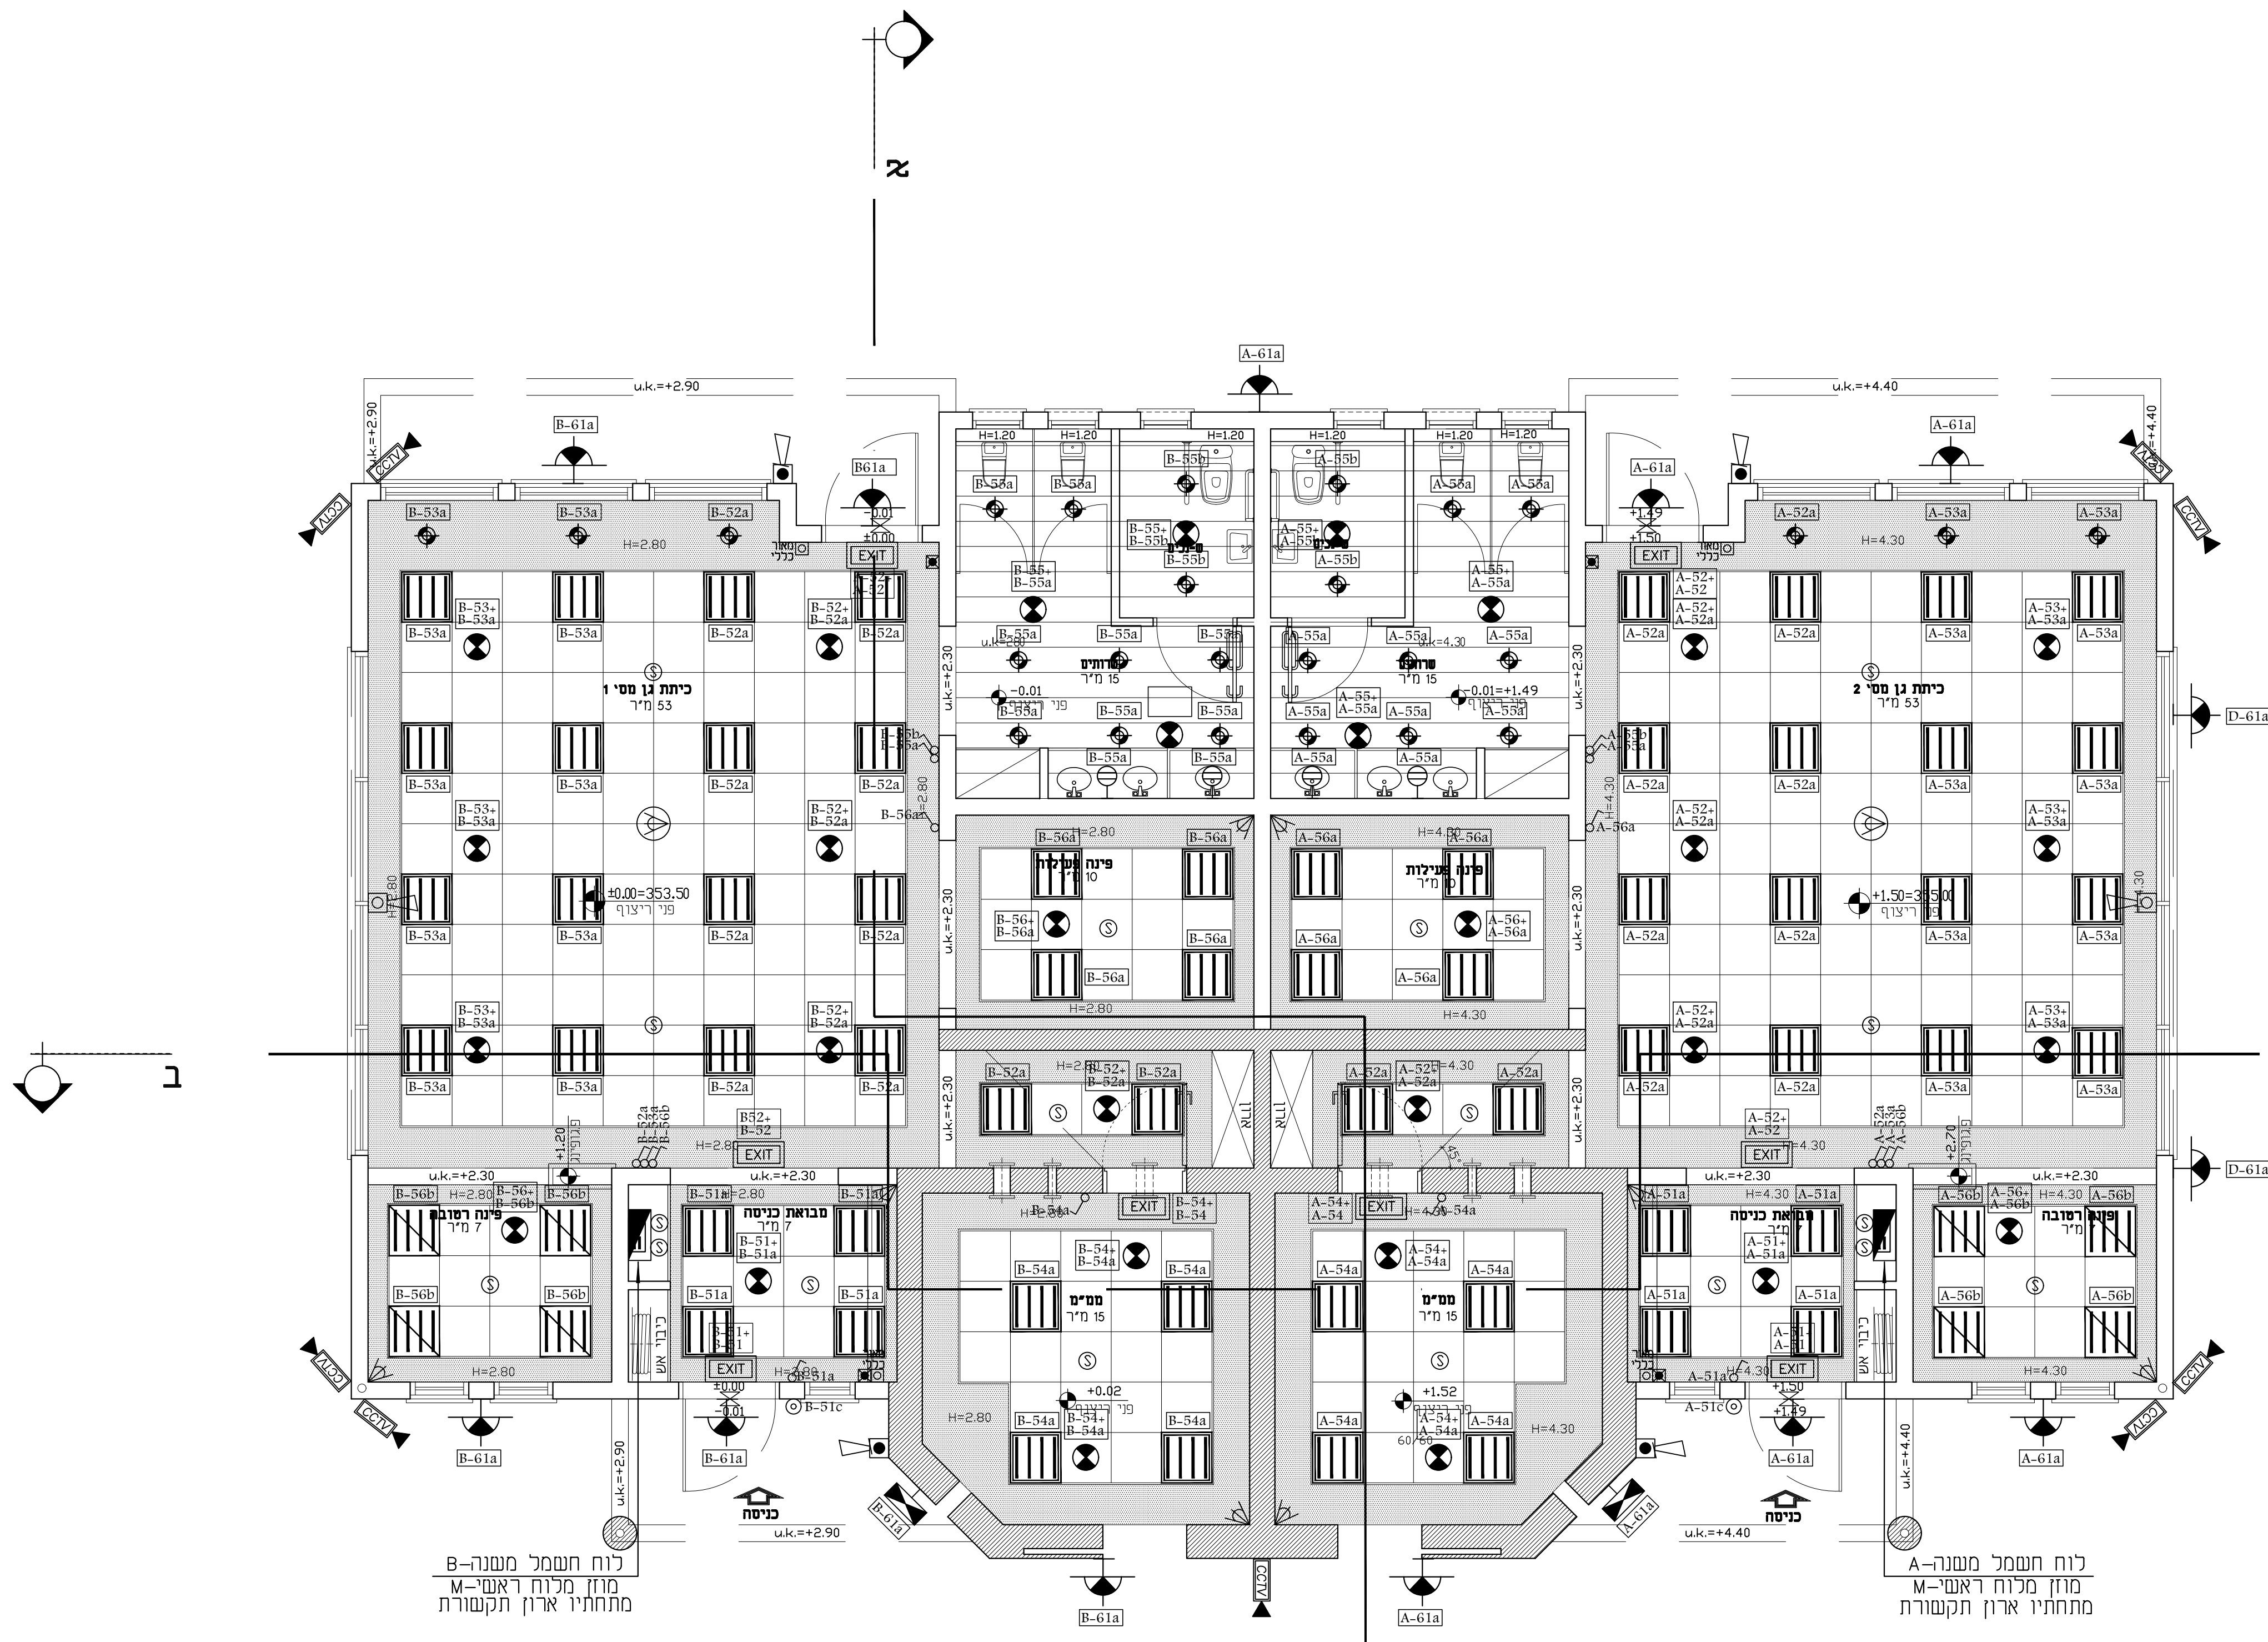

אודות:

אבנר רומי אדריכלים מהנדסים ויועצים בע"מ

אודות: בנייה גרים ושירותים הנדסים
04-9947402 / 04-9948136 : טל
04-9948135 : פקס

מסדה רח" רצף - 55 / ח" - 30811 טל
E-mail: abn_rumi@netvision.net.il
aborom@netvision.net.il

קונסטרוקציה:

אינסטלציה:

המכל: הנדסת חשמל ייעוץ ותכנון חשמל ועשייה ובדיקה צנרת מ"ט ומ"ט במחלק אלקטרוניקה ת"ד 357 04-6382977 e-mail: tamir@015.net.il

פיזוג אודור:

כעיון	כסדר	כביצוע
		●

שם	תאריך	סוג	מספר
1	01.05.2021	תכנית סכמית	

הערות:

שתי יח" גני ילדים שכי 30 מגרש 938 לקיה

הוכן המכיון: **תכנית תאורה, גילוי אש ופריצה קומת קרקע מ.מ. לקיה**

תאריך:	01.05.2021
המכיון:	2-ח
איג"מ מס"מ:	
איג"מ מס"מ:	
מס' עבודה:	654
מחזור:	1
מחזור:	1:50

תכנית קומת קרקע קנ"מ 1:50

מקרא תאורה:

- ג"ת לד פאנל בק-ליים 60x60 ס"מ שקוע תוצרת "געש תאורה" מערכת אופטית BACK LIGHT LED דיפויור PS המאפשר מעבר בדרגה גבוהה, למעלה מ-96% ומפזר אור אחיד. CR180 בנוון אור 4000K עשפי אור 3800LM, הספק הגוף 40W, מתאים להתקנה בכיתה.
- ג"ת לד פאנל בק-ליים 60x60 ס"מ שקוע תוצרת "געש תאורה" מערכת אופטית BACK LIGHT LED דיפויור PS המאפשר מעבר בדרגה גבוהה, למעלה מ-96% ומפזר אור אחיד. CR180 בנוון אור 4000K עשפי אור 3800LM, הספק הגוף 40W, מתאים להתקנה בכיתה.
- ג"ת לד פאנל בק-ליים 60x60 ס"מ שקוע תוצרת "געש תאורה" מערכת אופטית TUNABLE WHITE LED דיפויור PS המאפשר מעבר בדרגה גבוהה, למעלה מ-96% ומפזר אור אחיד. CR180 בנוון אור 4000K עשפי אור 3800LM, הספק הגוף 52W, מתאים להתקנה בכיתה.
- אביזר תאורת חירום עם נורות לד שקוע בתקרה ו/או מותקן על תקרת בסון, תוצרת אלקסוואן
- ג"ת דגם דקו לד 190 ס"מ לד תוצרת "געש תאורה" מערכת אופטית בסמנולוגית LIZ-EDGE המונעת סינוור ותורמת לפיזור האור בצורה אחידה, בעלת נצילות גבוהה, CR180 בנוון אור 4000K עשפי אור 1200LM, הספק הגוף 15W, יציקת אלומיניום עם כיסוי PC, מתאים להתקנה שקועה.
- אביזר תאורת קיר דוגמת סמאר לד "געש", CR180 בנוון אור 4000K עשפי אור 2600LM, הספק 30W P-30, מותקן על הקיר, H=310, P-65, תוצרת געש
- גוף תאורה פלאורסצנטי מלבני כולל פושאבל אינטגרלי וכיחוב עם הרחוב ומספר בית, מאושר ע"י עדיית לוד
- אביזר תאורת חירום עם שלש "יצירה" עם נורות לד מעל משקוף הדלת או בתקרה זמן פעולה 120 דקות לפי ח"י 20 חלק 22.2
- אביזר תאורת חירום עם שלש "יצירה" עם נורות לד מותקן על הקיר זמן פעולה 120 דקות לפי ח"י 20 חלק 22.2
- כניל עם חץ לכיוון המילויים
- כניל דו צודדי
- מפסק מאור יחיד, גובה התקנה H=180
- לחצן מאור, גובה התקנה H=180
- **מקרא גילוי אש ופריצה:**
- נק גילוי אש, מותקנת בתקרה אקוסטית
- נק גילוי אש, מותקנת על התקרת בסון
- צופר גילוי אש פנימי, גובה התקנה H=260
- צופר גילוי אש חיצוני, גובה התקנה H=260
- לחצן גילוי אש, גובה התקנה H=180
- מנורת סימון גילוי אש, גובה התקנה H=220
- גלאי אזעקת פריצה 360 מותקן בתקרה.
- נקודת הכנה לגלאי פריצה כולל צנור 16 מ"מ קוטר
- לחיבת ריכוז פריצה, גובה התקנה H=225
- נקודת רמקול מותקנת בתקרה אקוסטית
- רמקול כריזה מותקן על התקרת בסון
- נקודת מצלמה מותקנת בתקרה אקוסטית גובה התקנה H=260

הערה:
גופי תאורה יהיו מדגם לד פרייבריס, כל גופי התאורה יהיו תוצרת מערב אירופה ו/או איצות הברית, מדגם פיליפס.